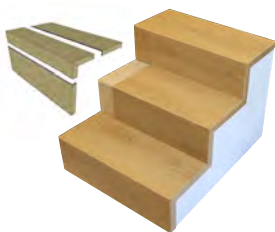

Typ C

TYP C FLOORIFY

Schodová hrana Floorify typ C Hrana s integrovanými bočními hranami

V letošním roce přicházíme s novou generací schodových hran Floorify typ C s integrovanými bočními hranami výšky 37 mm; posouváme tak vzhled a kvalitu výsledného schodiště na zcela jinou úroveň. Také realizace takových polootevřených, nebo zcela otevřených schodišť se nyní výrazně usnadňuje. Schodové hrany jsou vyrobeny přímo z podlahových panelů v barvě dekoru podlahy. Výsledkem je elegantní, moderní schodiště s velmi čistým provedením.

Typ C Hrana – levý ohyb

Typ C Hrana – pravý ohyb

Typ C Průběžný – levý ohyb

Typ C Průběžný – pravý ohyb

Realizace:

Schodové hrany Floorify se standardně dodávají v plné délce podlahové lamely a takto jsou naceněny v základním ceníku. Na přání je možné je vyrobit napojené do větší délky – vždy je nutné objednávat nadpojené už z výroby na požadovanou větší délku, nelze nadpojoovat jednotlivé schodové hrany na délku na stavbě. Samozřejmě je možné objednat hrany zakrácené na jinou menší požadovanou délku.

HERRINGBONE

Schodové hrany k položkám HERRINGBONE se vyrábějí z identických dekorů řady LONG PLANKS, resp. XL PLANKS.

Orientační tabulka

Kód podlahy	Název dekoru	Kód shodné podlahy XL PLANKS pro objednávku schodových hran	Kód shodné podlahy LONG PLANKS pro objednávku schodových hran
F300	Hirame	F100 Seychelles	–
F301	Uni	–	F001 Paris Tan
F306	Buri	–	F006 Blush
F317	Unagi	–	F017 Champagne
F318	Toro	–	F018 Cider
F319	Anago	–	F019 Cognac
F333	Ikura	–	F033 Eivissa