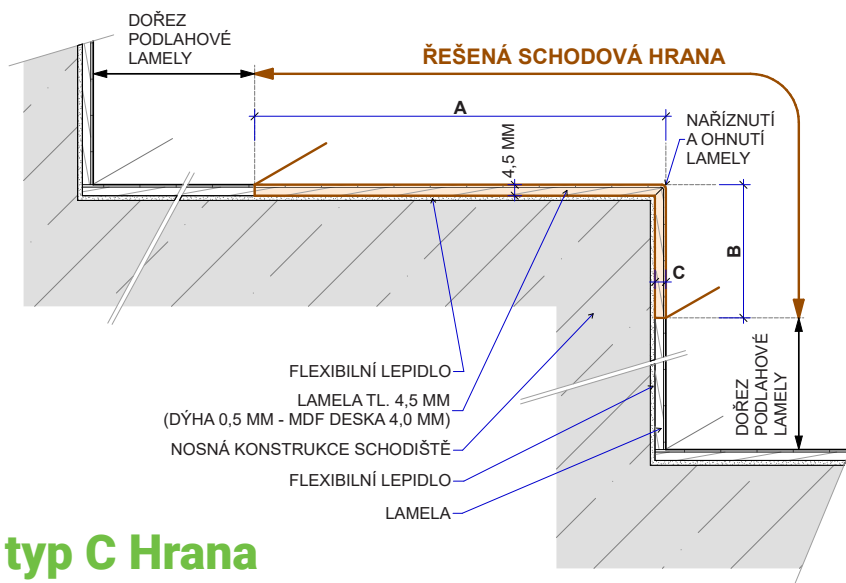

PARKET
KONCEPT

SCHODOVÉ HRANY FLOORIFY
CENÍK 2025

EUR

floorify®

Platnost od 1. 3. 2025

Schodová hrana Floorify typ C

Řešení pro Vaše schody

Schodové hrany Floorify se standardně vyrábí jako typ C bez předsazeného nosu pro rovný obklad schodiště. Pro boční zališťování viditelné hrany schodu doporučujeme vhodně zvolenou hranu ABS. Svislý ohyb se provádí u obou řad BOARDS standardně na výšku 5 cm. Svislý ohyb u řady TILES (600 x 900 mm) se provádí na výšku 20 cm, takže celý schodový stupeň včetně podstupnice u rovného schodu je možné provést z jedné schodové hrany. Schodovou hranu TILES vzhledem k délce 900 mm bude nutné zpravidla objednávat v napojeném provedení ze dvou lamel buďto zakrácenou podle požadavku, nebo v celé dvojitě délce.

Typ C

TYP C FLOORIFY

Schodová hrana Floorify typ C Hrana s integrovanými bočními hranami

V letošním roce přicházíme s novou generací schodových hran Floorify typ C s integrovanými bočními hranami výšky 37 mm; posouváme tak vzhled a kvalitu výsledného schodiště na zcela jinou úroveň. Také realizace takových polootevřených, nebo zcela otevřených schodišť se nyní výrazně usnadňuje. Schodové hrany jsou vyrobeny přímo z podlahových panelů v barvě dekoru podlahy. Výsledkem je elegantní, moderní schodiště s velmi čistým provedením.

Typ C Hrana – levý ohyb

Typ C Hrana – pravý ohyb

Typ C Průběžný – levý ohyb

Typ C Průběžný – pravý ohyb

Realizace:

Schodové hrany Floorify se standardně dodávají v plné délce podlahové lamely a takto jsou naceněny v základním ceníku. Na přání je možné je vyrobit napojené do větší délky – vždy je nutné objednávat nadpojené už z výroby na požadovanou větší délku, nelze nadpojoovat jednotlivé schodové hrany na délku na stavbě. Samozřejmě je možné objednat hrany zakrácené na jinou menší požadovanou délku.